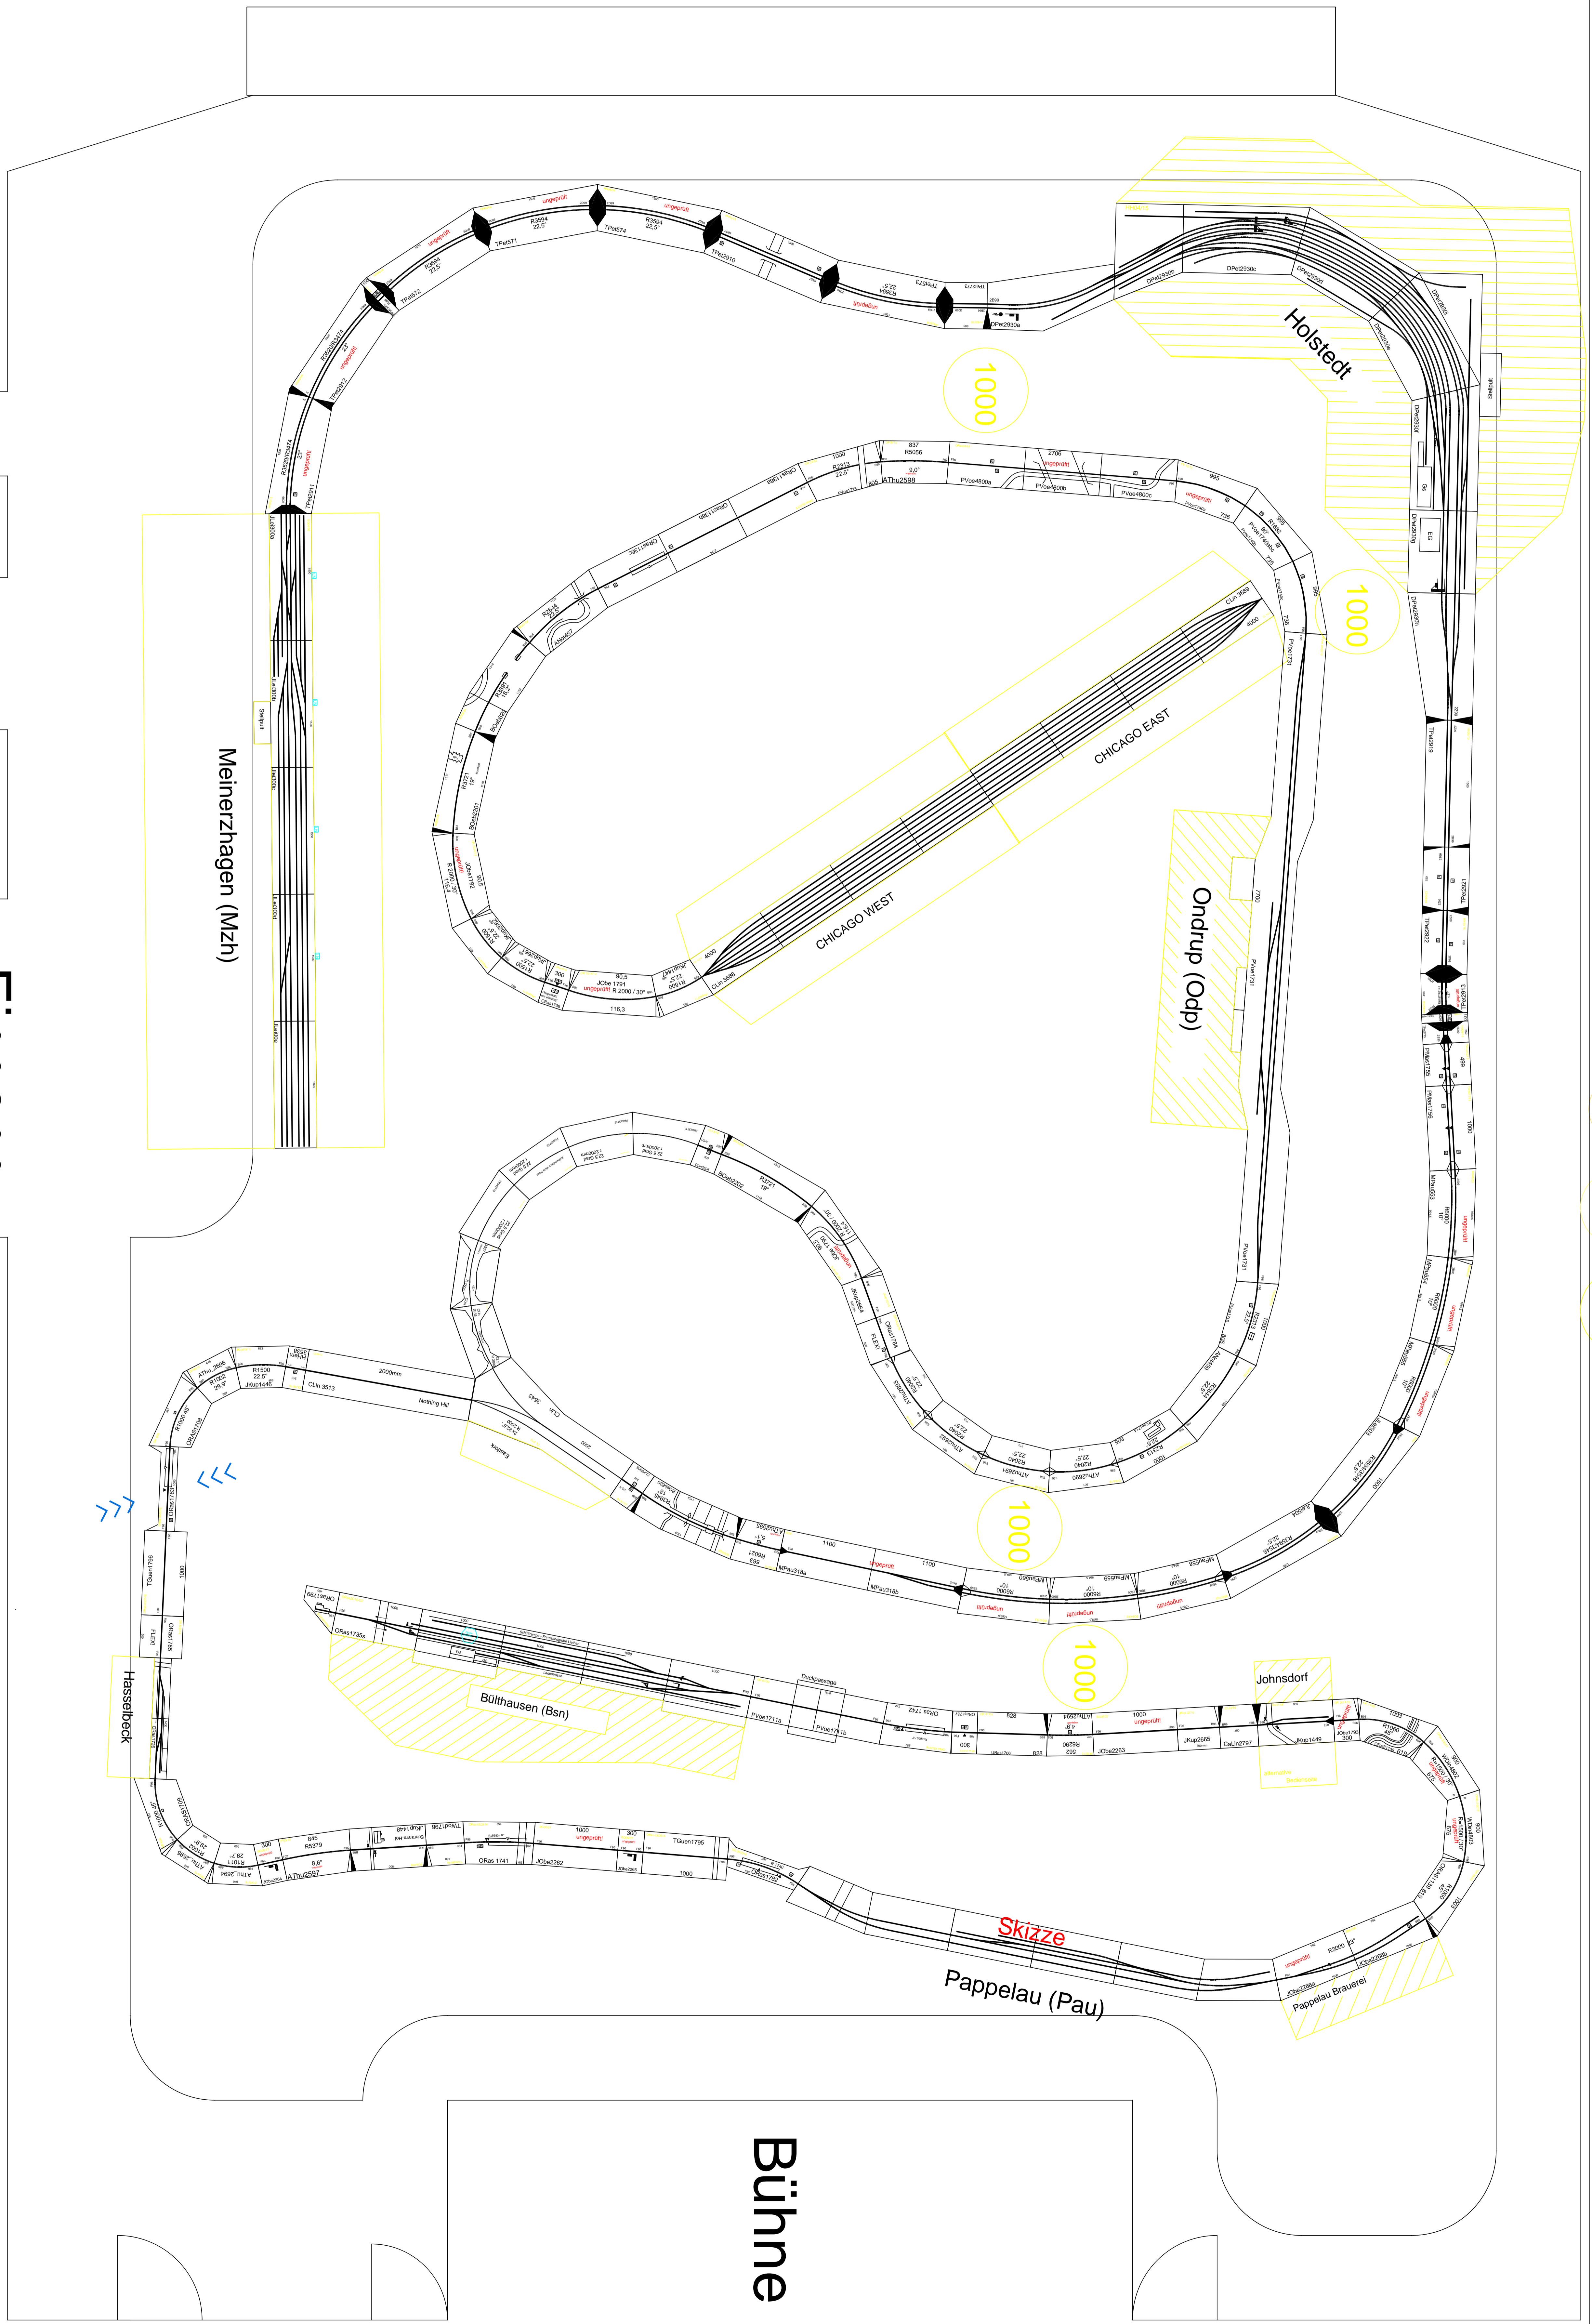

Theke

Eingang

- 500
- 700
- 800
- 900
- 1000

Bühne

Pappelau (Pau)

Skizze

Johnsdorf

Bullhausen (Bsn)

Ondrup (Odp)

CHICAGO EAST

CHICAGO WEST

Holstedt

Meinerzhagen (Mzh)